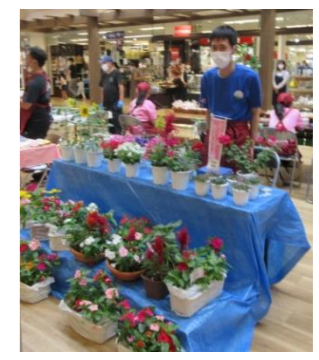

上越妙高駅前

いろんなメニューがある

テラックス弁当

はんばいかい エルマール販売会

7月15日(土) エルマールで販売会が開催。販売員
として丸山大介さんが参加しました。
賑やかな店内で、たくさんのお客様が足を止めて
見てくださいました。今回の売上金額は10,850円。寄
せ植えのプランターや向日葵が人気でした。

いらっしゃいませ

さぎょうも 作業に燃えています

せんげつ しゅう かほど かすがやま えん さぎょう とく く かすがやまじょう ふもと
先月から週1~3日程、春日山きこの園の作業に取り組んでいます。春日山城の麓に
ある場所、きのこ栽培のため、草や枝の片付け、きのこの生育のため「ほだ木」を移動
させる作業を行っています。工房の中では味わえない環境で、汗をかき取り組みました。
決して楽な作業ではありませんが、達成感は一とおです。