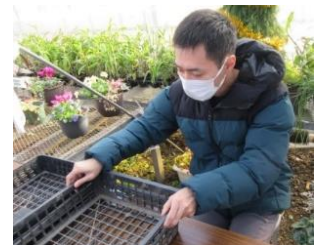

いつでも、どこでも
うんどう
運動できそうだ

きのこのコマ打ち (施設外就労)

がつ かい りやうしや こうたい かすがやま えん
12月に、5回、利用者が交替して春日山きのこの園で『きのこのコマ
うち作業』をしました。あな あ ぎ う こ さぎやう
穴が開いたほど木に、コマを打ち込む作業で
す。たの しみ に して いる 人 が 多 く、 荒 天 の 中 で も 頑 張 っ て 取 り 組 み ま し た
たのしみにしてている人が多く、荒天の中でも頑張っ
た。しがだいひやう たよ ひょうか こえ
志賀代表から「頼りにしています。」と、評価の声をかけてもら
いました。

てわ すす
手分けしながら進めます

サンタクロースに^{へんしん}変身して^{はんばい}販売

サンタクロースが^{はんばい}販売

12月14日（土）、認定NPO法人マミーズ・ネット主催の「2024 クリスマスおやこフェス」が上越市市民プラザで開催されました。親子連れを中心に1,500人が来場とのこと。利用者の五十嵐一恵さんがサンタクロースに変身して販売会に参加。「たくさんのお客さんに驚いた。でも販売は楽しかった。」と興奮気味な感想。一番人気はビオラ。観葉植物のアイビーへの注目度も高く、「どうやって育てるの。」「どこに置けばいいの。」等の質問が多数。正しい育て方を丁寧に答えました。クリスマス一色の売場に、足を止めるお客さんが多かったです。今回の売上金額は6,900円でした。

にぎ^{そくばい}賑わったシクラメン即売会

12月21日（土）、フラワーセンターでシクラメン即売会を開催。販売開始前からたくさんのお客で溢れるほど大盛況でした。

販売員として利用者の丸山大介さんが参加し、トレーを渡す仕事をしました。「いらっしやいませ。」「ありがとうございます。」と大きな声で接客。昨年は、生育不良が響いた即売会でしたが、今年は天気にも恵まれたたくさんのお客で賑わった即売会になりました。即売会の売上は132,500円でした。昨年は70,220円の売上、62,280円の売上増額でした。