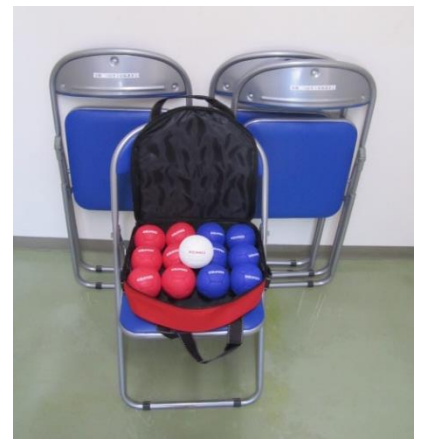

ひとふでめ かんじん！
一筆目が肝心！

ほごしゃかい おく もの
保護者会から贈り物、ありがとうございます

ひとつは、12月26日（木）のクリスマスプレゼント。雪だるまが飾られたプリンアラモード。気分が高まりました。会をさらに盛り上げるために、利用者有志数人が『お笑いコント』を披露。作業の合間に心身をいやし、その後の作業に精を出しました。

プリンアラモードはコーヒー付き

もうひとつは、ボッチャセットとパイプ椅子4脚の贈呈。昨年夏の保護者会主催のレクリエーションで、大好評だったボッチャは借りものでした。早速、1月28日（火）運動部の、ボッチャ大会で使わせていただきます。パイプ椅子は作業室や食堂などで使用します。

ボッチャセットとパイプ椅子

なかま ふ
あたらしい仲間が増えました

せと りょうじ
 瀬戸 亮二 さん

1月16日（木）から利用しています。

「作業がんばります！」

がつ
2月

ついたち ど とうらいしょ
1日（土）土曜開所
 みっか げつ たいじゅうそくてい
3日（月）体重測定
 にち すい ぜんたいかい
12日（水）全体会
 か きん こうちんしはらいび
14日（金）工賃支払日

にち ど とうらいしょ
15日（土）土曜開所
エルマール販売会
 にち すい がいしゅつくんれん
19日（水）外出訓練
 か げつ きゅうじつかどう
24日（月）休日稼働
 にち か かんきょうせいび
25日（火）環境整備